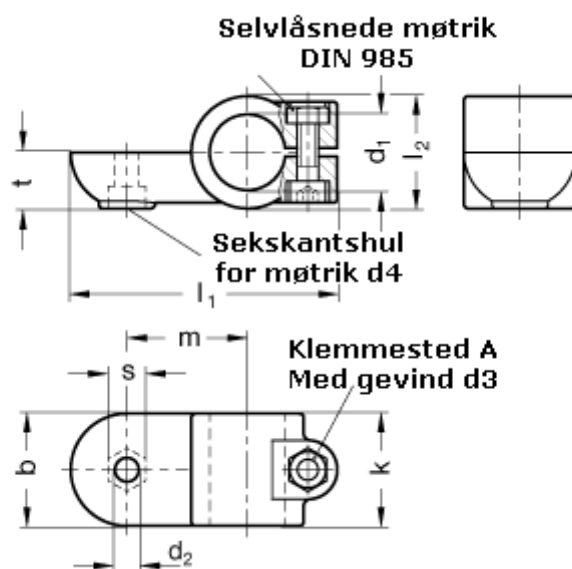

Varenummer: 20278B25AV2SW
Beskrivelse: E+G laskeforbindelse
GN278-B25-AV-2-SW

Mål

$b = 40$	$m = 43$
$d_1 = B25$	$s = 13.0$
$d_2 = 8.5$	$t = 20.0$
$d_3 = M 8$	
$d_4 = M 8$	
$k = 40$	
$l_1 = 95$	
$l_2 = 40$	